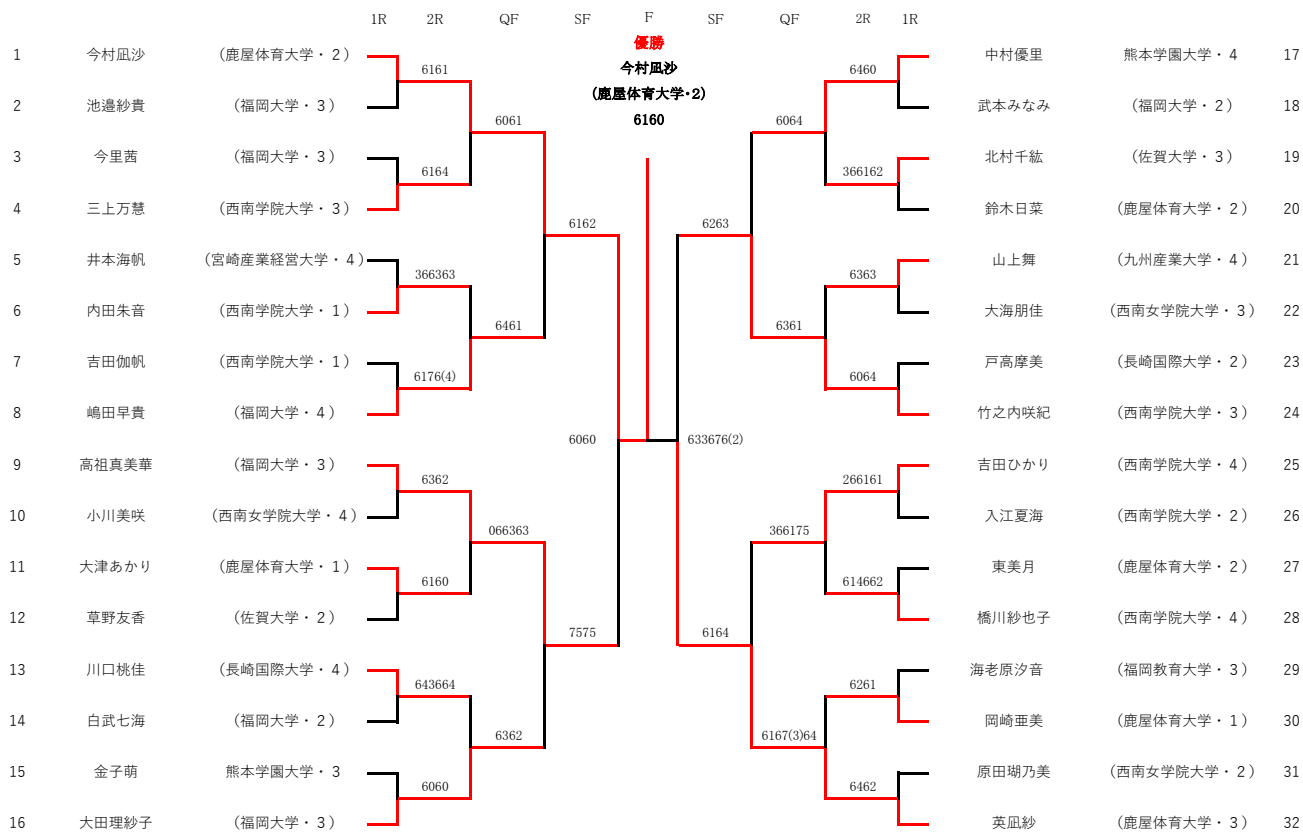

平成30年度九州学生春季テニス選手権大会

女子シングルス本戦

<シード順>

- | | | |
|----|-------|------------|
| 1 | 今村風沙 | (鹿屋体育大学・2) |
| 2 | 英風紗 | (鹿屋体育大学・3) |
| 3 | 高祖真美華 | (福岡大学・3) |
| 4 | 竹之内咲紀 | (西南学院大学・3) |
| 5 | 中村優里 | 熊本学園大学・4 |
| 6 | 嶋田早貴 | (福岡大学・4) |
| 7 | 大田理紗子 | (福岡大学・3) |
| 8 | 吉田ひかり | (西南学院大学・4) |
| 9 | 橋川紗也子 | (西南学院大学・4) |
| 10 | 川口桃佳 | (長崎国際大学・4) |
| 11 | 井本海帆 | 宮崎産業経営大学・4 |
| 12 | 鈴木日菜 | (鹿屋体育大学・2) |