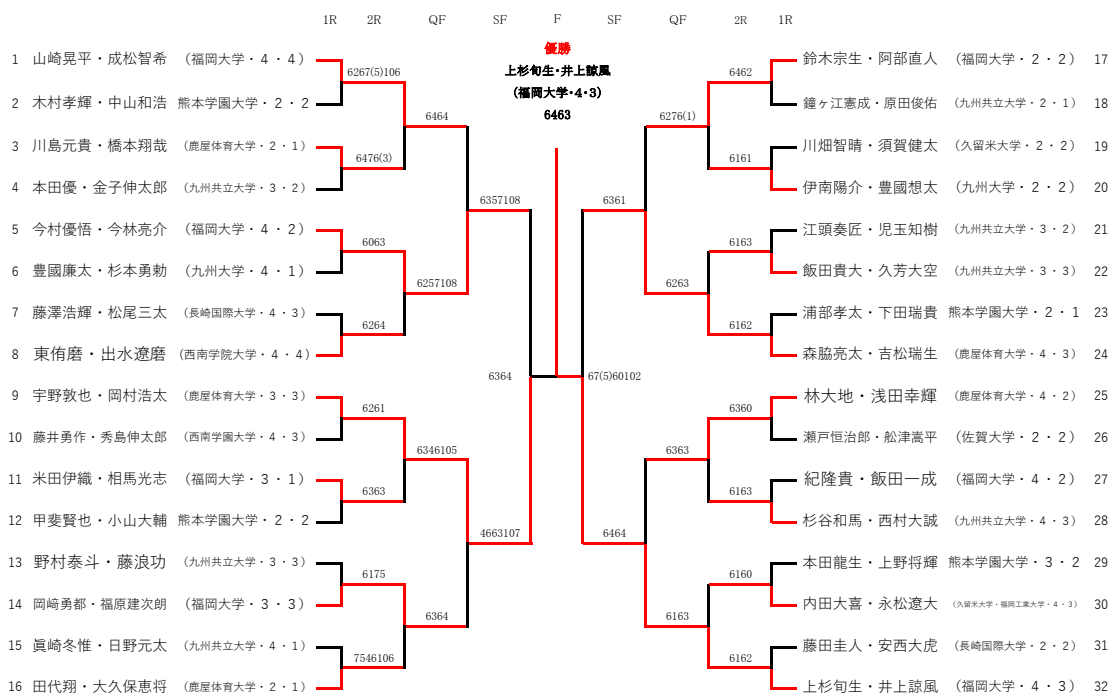

平成30年度九州学生春季テニス選手権大会

男子ダブルス本戦

(シード順)

- 1 山崎晃平・成松智希 (福岡大学・4・4)
- 2 上杉旬生・井上諒風 (福岡大学・4・3)
- 3 宇野敦也・岡村浩太 (鹿屋体育大学・3・3)
- 4 森脇亮太・吉松瑞生 (鹿屋体育大学・4・3)
- 5 林大地・浅田幸輝 (鹿屋体育大学・4・2)
- 6 東侑磨・出水遼磨 (西南学院大学・4・4)
- 7 田代翔・大久保恵将 (鹿屋体育大学・2・1)
- 8 鈴木宗生・阿部直人 (福岡大学・2・2)
- 9 今村優悟・今林亮介 (福岡大学・4・2)
- 10 伊南陽介・豊國想太 (九州大学・2・2)
- 11 杉谷和馬・西村大誠 (九州共立大学・4・3)
- 12 野村泰斗・藤浪功 (九州共立大学・3・3)