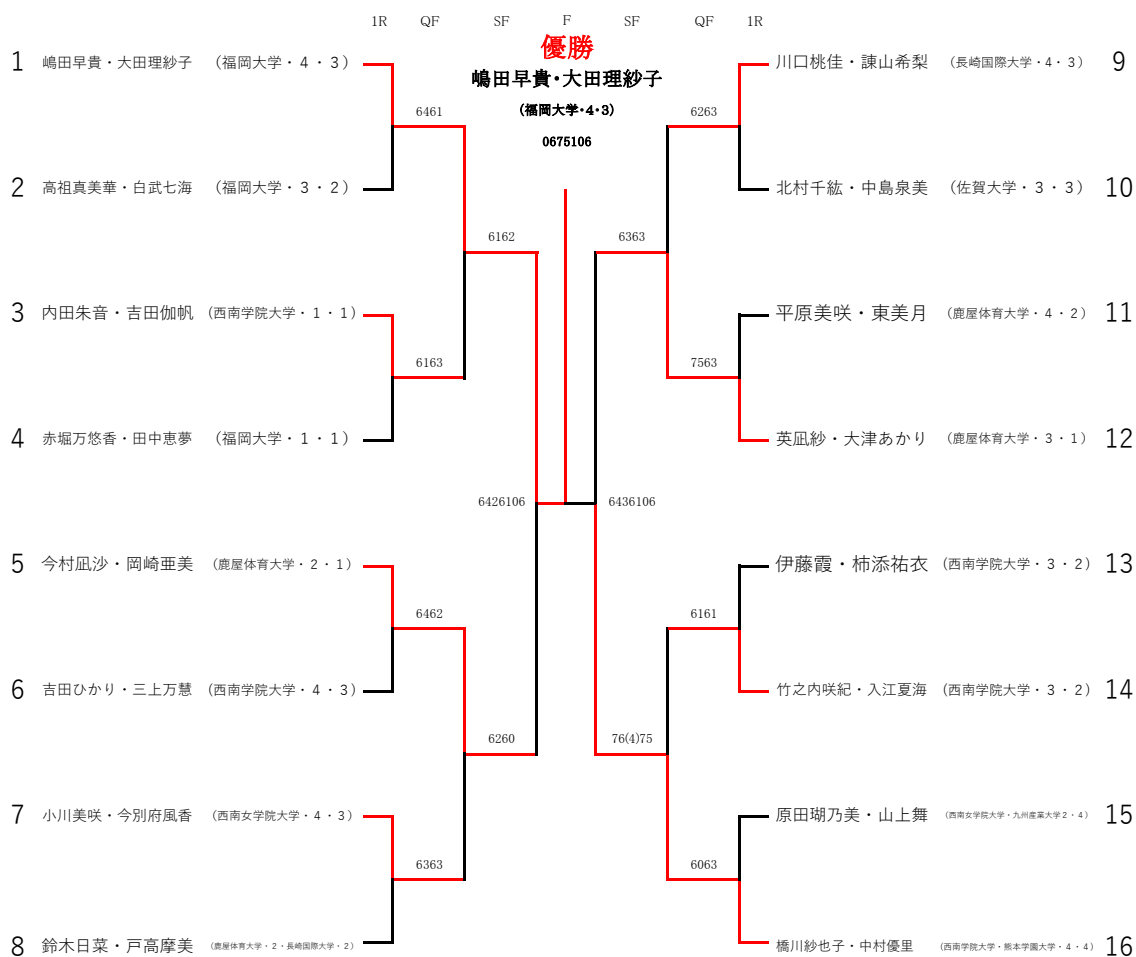

# 130年度九州学生春季テニス選手権

## 女子ダブルス本戦

<シード順>

- 1 嶋田早貴・大田理紗子 (福岡大学・4・3)
- 2 橋川紗也子・中村優里 (院大学・熊本学園大学・)
- 3 英凧紗・大津あかり (鹿屋体育大学・3・1)
- 4 今村凧沙・岡崎亜美 (鹿屋体育大学・2・1)