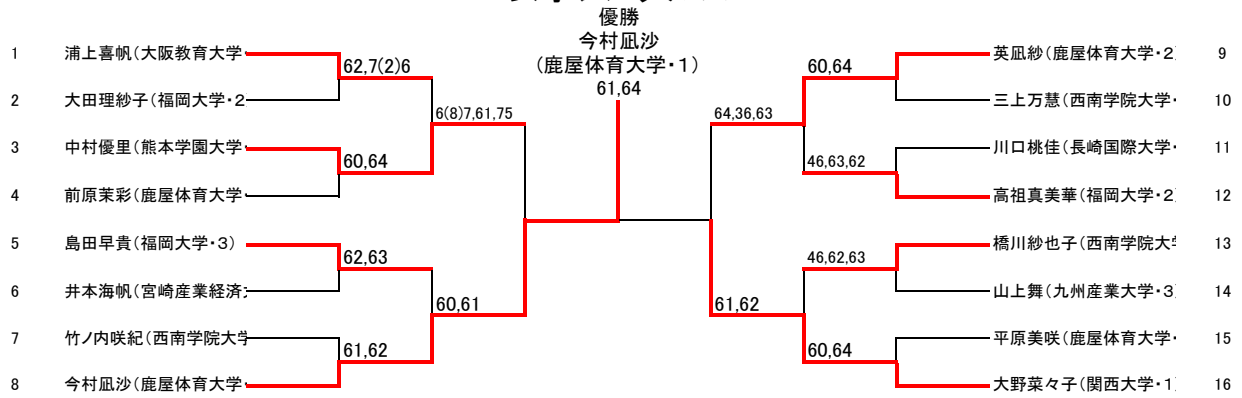

# 平成29年度九州学生室内テニス選手権大会 本戦 女子シングルス

## シード順位

- |   |       |            |
|---|-------|------------|
| 1 | 浦上喜帆  | (大阪教育大学・1) |
| 2 | 大野菜々子 | (関西大学・1)   |
| 3 | 今村 凧沙 | (鹿屋体育大学・1) |
| 4 | 英 凧紗  | (鹿屋体育大学・2) |
| 5 | 高祖真美華 | (福岡大学・2)   |
| 6 | 嶋田早貴  | (福岡大学・3)   |
| 7 | 橋川紗也子 | (西南学院大学・3) |
| 8 | 前原 茉彩 | (鹿屋体育大学・2) |