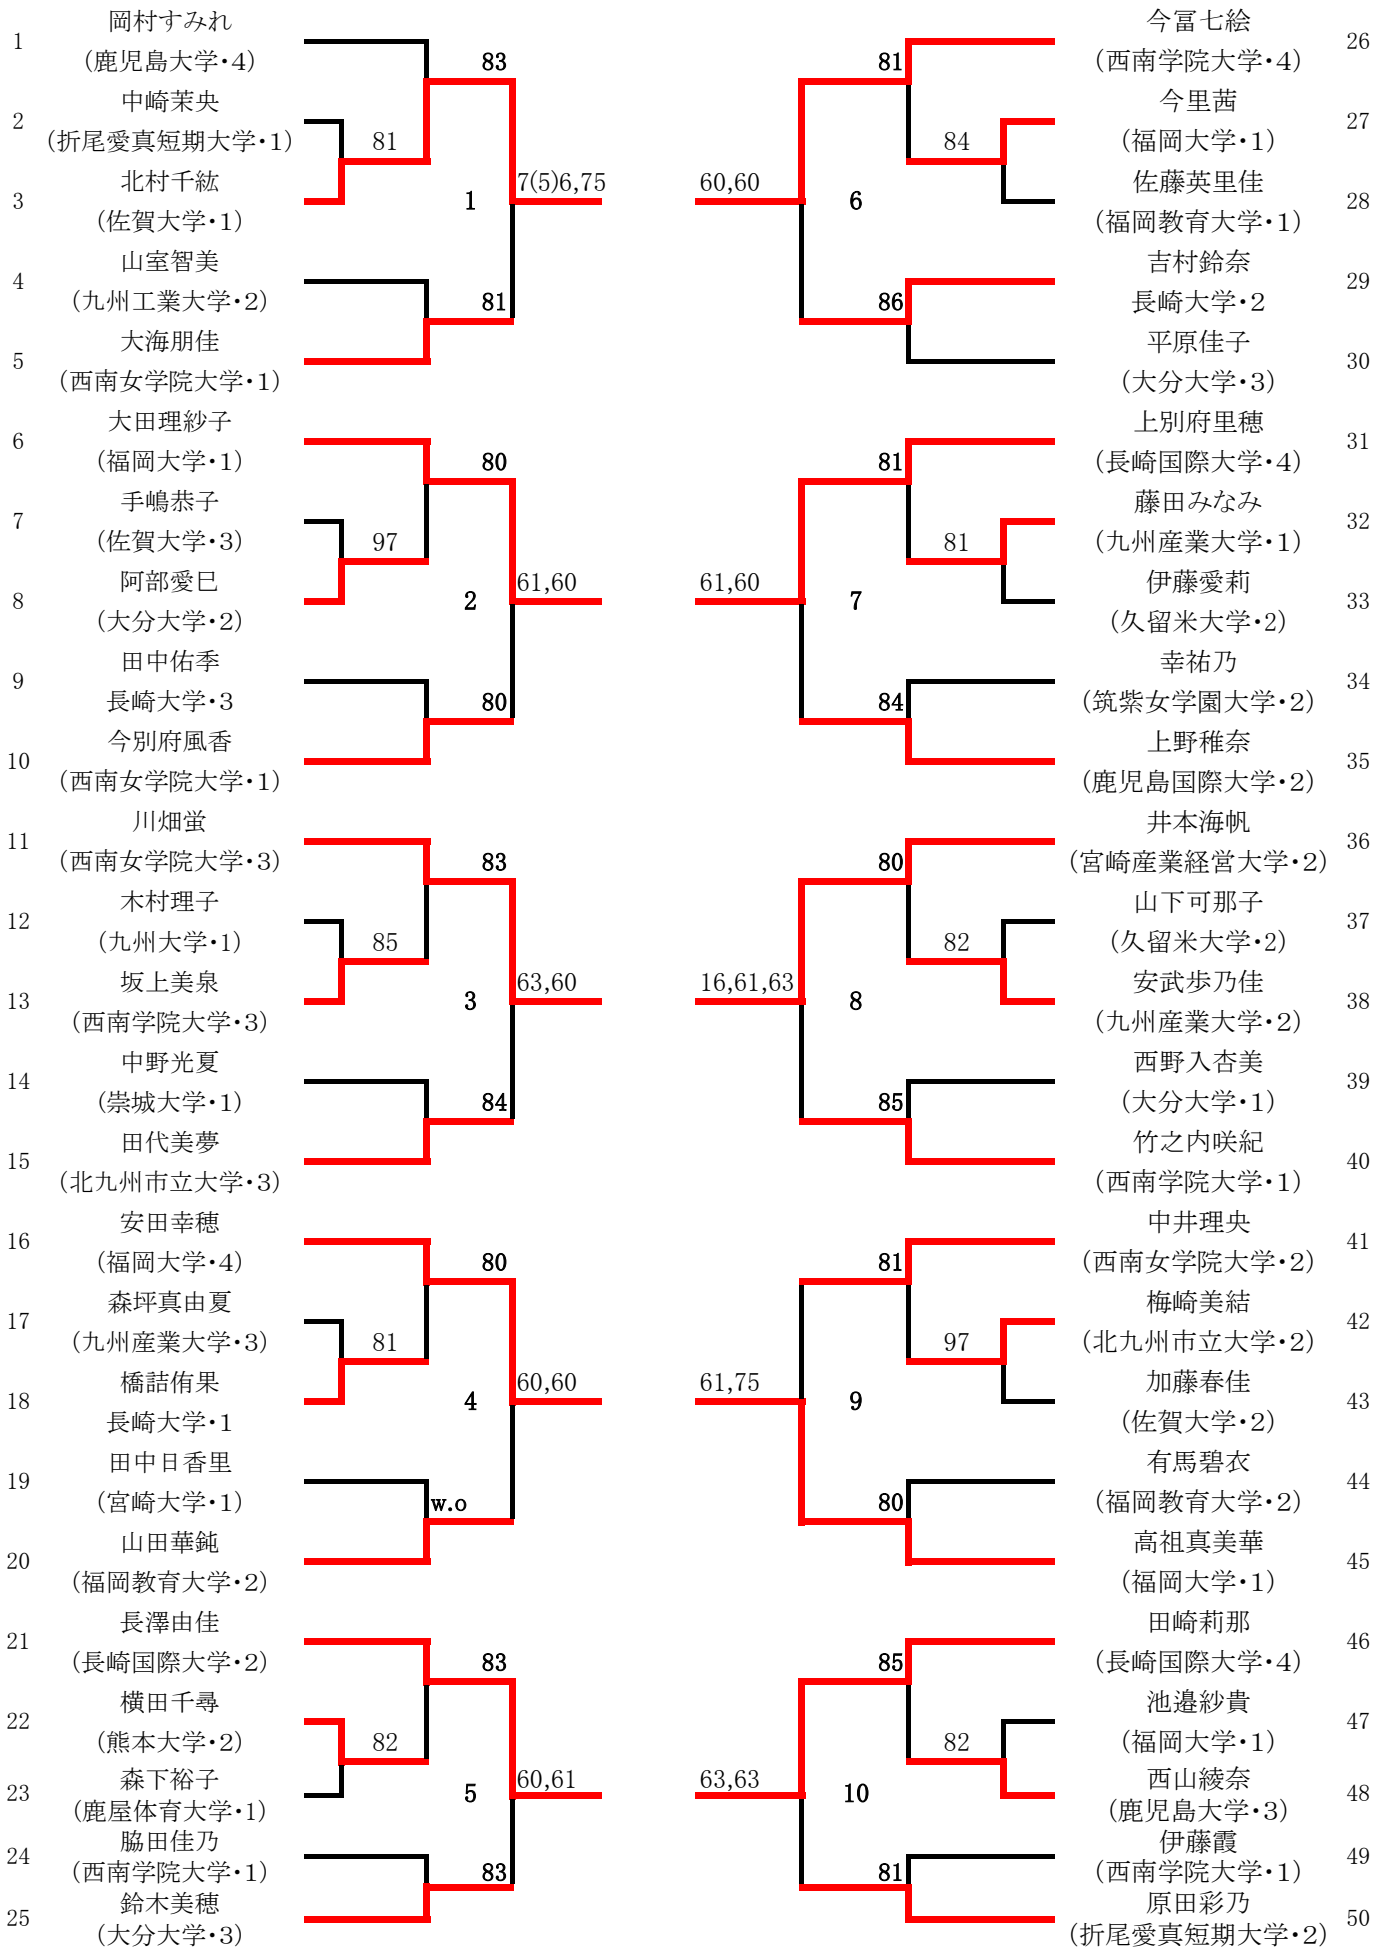

平成28年度九州学生夏季テニス選手権大会

会場：九州国際テニスクラブ

女子シングルス本戦

	1R	2R	QF	SF	F	SF	QF	2R	1R		
1	中村優里 (熊本学園大学・2)				優勝 久光志都佳 (福岡大学・4)					橋川紗也子 (西南学院大学・2)	17
2	長澤由佳 (長崎国際大学・2)	63,57,63			57,75,63			61,7(7)6		橋本幸香 (佐賀大学・2)	18
3	大田理紗子 (福岡大学・1)		63,62				62,63			英風沙 (鹿屋体育大学・1)	19
4	許田あかり (長崎国際大学・4)	60,63		63,46,62		64,63		16,62,63		長崎晴香 (鹿屋体育大学・3)	20
5	吉田ひかり (西南学院大学・2)	64,61						60,63		今富七絵 (西南学院大学・4)	21
6	三上万慧 (西南学院大学・1)		64,63				63,75			田崎莉那 (長崎国際大学・4)	22
7	北村千紘 (佐賀大学・1)	61,61						36,62,60		西田奈津希 (長崎国際大学・4)	23
8	山上舞 (九州産業大学・2)			61,61		62,62				大西亜里沙 (福岡大学・4)	24
9	前田彩華 (鹿屋体育大学・4)	75,36,64						60,62		川口桃佳 (長崎国際大学・2)	25
10	嶋田早貴 (福岡大学・2)		63,75				36,7(7)6,63			五反田萌里 (鹿屋体育大学・3)	26
11	阿部麗七 (九州共立大学・2)	60,61						63,62		上別府里穂 (長崎国際大学・4)	27
12	中嶋瑞希 (西南女学院大学・3)			61,63		61,7(3)6				渡邊夕貴 (福岡大学・4)	28
13	平原美咲 (鹿屋体育大学・2)	61,62						6(5)73,63,		井本海帆 (宮崎産業経営大学・2)	29
14	安田幸穂 (福岡大学・4)		62,7(3)6				61,62			川畑蛍 (西南女学院大学・3)	30
15	高祖真美華 (福岡大学・1)	63,64						61,61		田中美里 (西南女学院大学・4)	31
16	安上明里 (西南学院大学・4)									久光志都佳 (福岡大学・4)	32

<シード順位>

1 中村優里	(熊本学園大学・2)	7 安上明里	(西南学院大学・4)
2 久光志都佳	(福岡大学・4)	8 山上舞	(九州産業大学・2)
3 大西亜里沙	(福岡大学・4)	9 渡邊夕貴	(福岡大学・4)
4 前田彩華	(鹿屋体育大学・4)	10 吉田ひかり	(西南学院大学・2)
5 橋川紗也子	(西南学院大学・2)	11 平原美咲	(鹿屋体育大学・2)
6 川口桃佳	(長崎国際大学・2)	12 長崎晴香	(鹿屋体育大学・3)

平成28年度九州学生夏季テニス選手権大会

女子シングルス予選