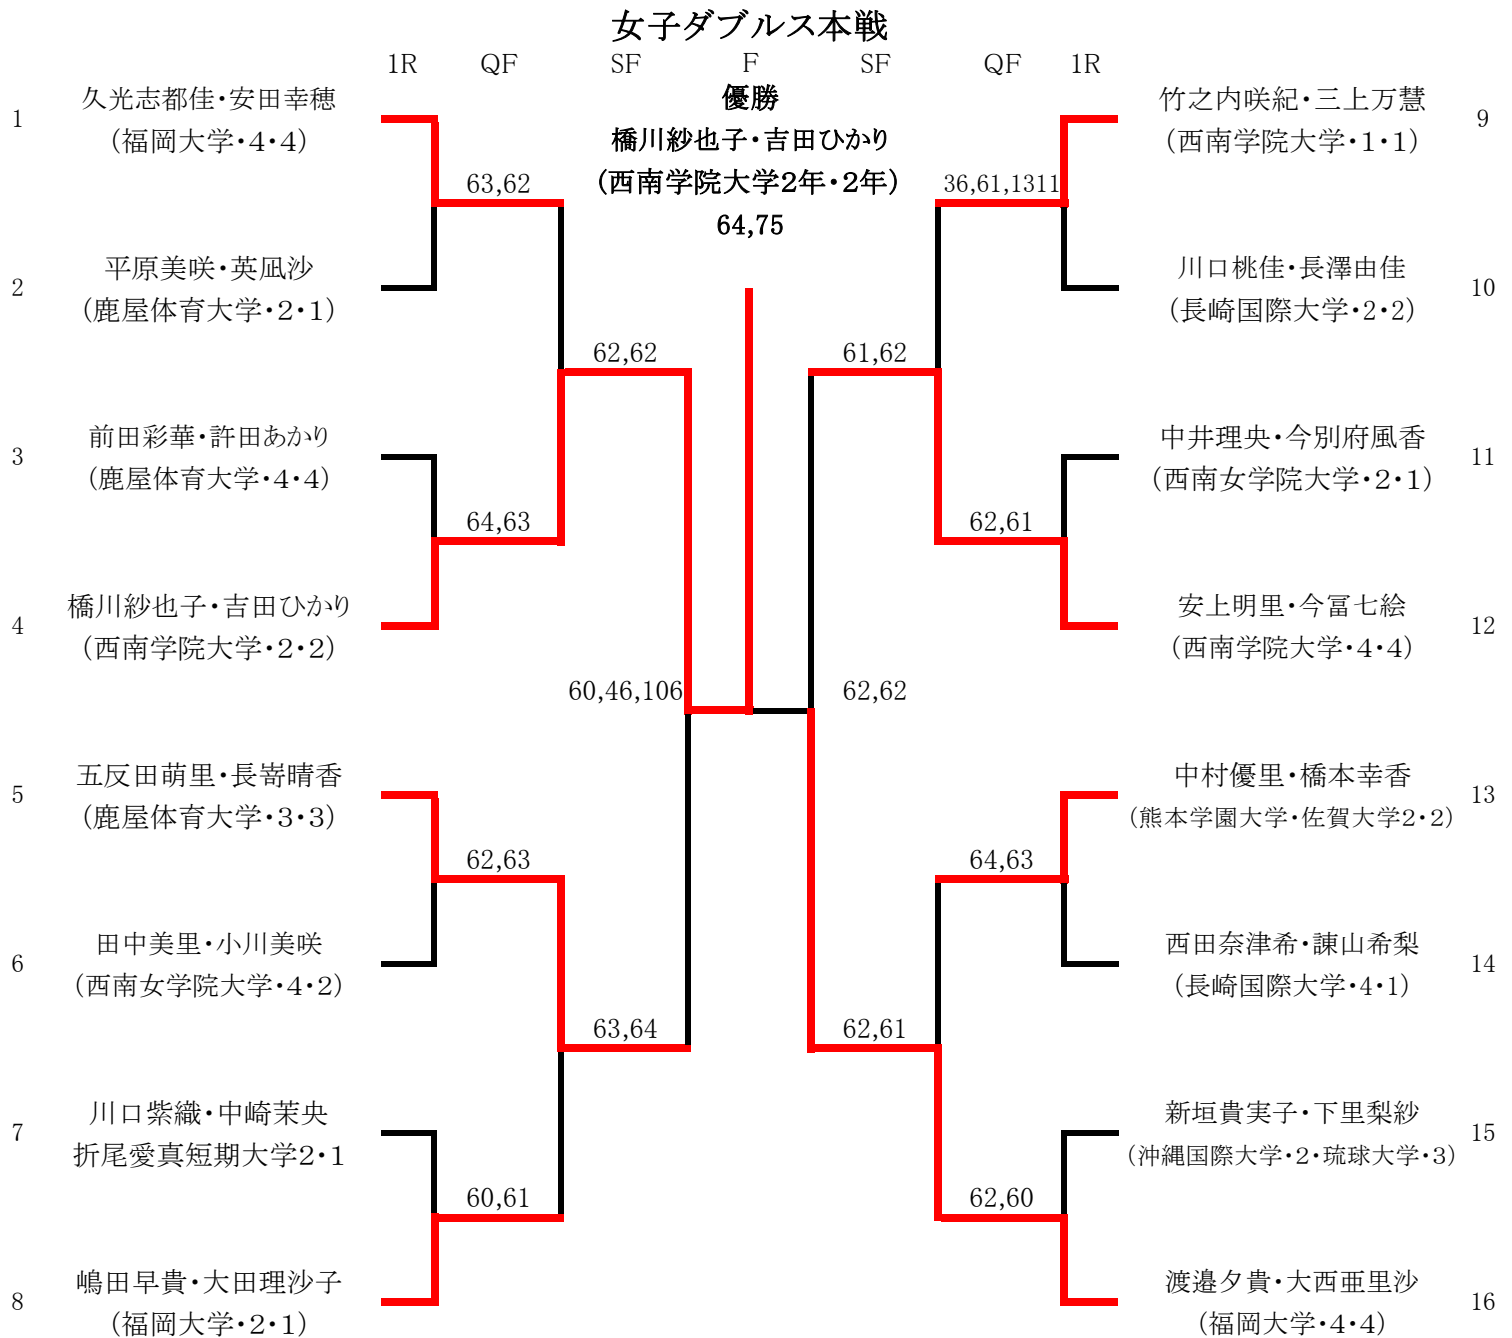

平成28年度九州学生春季テニス選手権大会

H28.5.17~5.22
会場:九州国際テニスクラブ

<シード順位>

- | | |
|---------------------------|------------------------------|
| 1 久光志都佳・安田幸穂 (福岡大学・4・4) | 5 橋川紗也子・吉田ひかり (西南学院大学・2・2) |
| 2 渡邊夕貴・大西亜里沙 (福岡大学・4・4) | 6 中村優里・橋本幸香 (熊本学園大学・佐賀大学2・2) |
| 3 安上明里・今富七絵 (西南学院大学・4・4) | |
| 4 五反田萌里・長寄晴香 (鹿屋体育大学・3・3) | |

平成28年度九州学生春季テニス選手権大会

H28.5.12~5.15

女子ダブルス予選

1	竹之内咲紀・三上万慧 (西南学院大学・1・1)		80		61,62		61,60		82		前田彩華・許田あかり (鹿屋体育大学・4・4)	24
2	挾間千佳・森本美夏 (筑紫女学園大学3・3)	w.o.								w.o.	高祖真美華・池邊紗貴 (福岡大学・1・1)	25
3	横田千尋・吉野京佳 (熊本大学・2・1)		a					f			阿部愛巳・江内谷万緒 (大分大学・2・2)	26
4	國安絢圭・金子萌 (熊本学園大学・2・1)		85						84		下川詩季子・坂井観音 (熊本学園大学・4・1)	27
5	浦川ひかる・原田彩乃 折尾愛真短期大学2・2										加藤春佳・濱田佳奈 (佐賀大学・2・2)	28
6	西田奈津希・諫山希梨 (長崎国際大学・4・1)		86						82		平原美咲・英風沙 (鹿屋体育大学・2・1)	29
7	占部ほのか・折元絵梨香 (西南女学院大学・2・2)	w.o.								86	阿部麗七・平田智美 (九共大2・西南大2)	30
8	梅崎美結・松田雅子 北九州市立大学・2・2		b		63,7(1)6		w.o.				斉藤春菜・大海朋佳 (西南女学院大学・1・1)	31
9	前原茉彩・森下裕子 (鹿屋体育大学・1・1)		9(5)8						82		平原佳子・松下陽菜子 (大分大学・3・2)	32
10	鈴木美穂・西野入杏美 (大分大学・3・1)										井上佳歩・折田えみな (佐賀大学・3・2)	33
11	川口桃佳・長澤由佳 (長崎国際大学・2・2)		80								田中美里・小川美咲 (西南女学院大学・4・2)	34
12	品川世瓜・幸祐乃 (筑紫女学園大学・2・2)		82						60,61		今里茜・伊藤愛莉 (福岡大学・1・久留米大学・1)	35
13	有馬碧衣・山田華鈍 (福岡教育大学・2・2)		c		62,63					82	日高詩絵理・堀田咲 (福岡教育大学・2・2)	36
14	嶋田早貴・大田理沙子 (福岡大学・2・1)		81								正木結香子・富浦咲由莉 (熊本大学・3・3)	37
15	田中佑季・橋詰侑果 (長崎大学・3・1)											
16	岡村すみれ・西山綾奈 (鹿児島大学・4・鹿児島大学・3)		80								田崎莉那・上別府里穂 (長崎国際大学・4・4)	38
17	手嶋恭子・畑田日奈子 (佐賀大学・3・3)		d		60,60				61,61		山上舞・藤田みなみ (九州産業大学2・1)	39
18	森坪真由夏・安武歩乃佳 (九州産業大学3・2)		81							80	伊藤霞・脇田佳乃 (西南学院大学・1・1)	40
19	柴山結花・高倉千幸 (西南女学院大学・4・3)										中井理央・今別府風香 (西南女学院大学・2・1)	41
20	川畑螢・中島瑞希 (西南女学院大学・3・3)		97							80	川口紫織・中崎茉央 折尾愛真短期大学2・1	42
21	新垣貴実子・下里梨紗 (沖縄国際大学・2・琉球大学・3)		e		62,60				64,62		山下可那子・本郷怜奈 (久留米大学・2・2)	43
22	堤麻由・若山莉菜 (熊本大学・3・2)		82							83	坂上美泉・早川桃香 (西南学院大学・3・2)	44
23	木村香織・藤田彩花 折尾愛真短期大学1・2										田代美夢・山並加奈 北九州市立大学・3・3	45