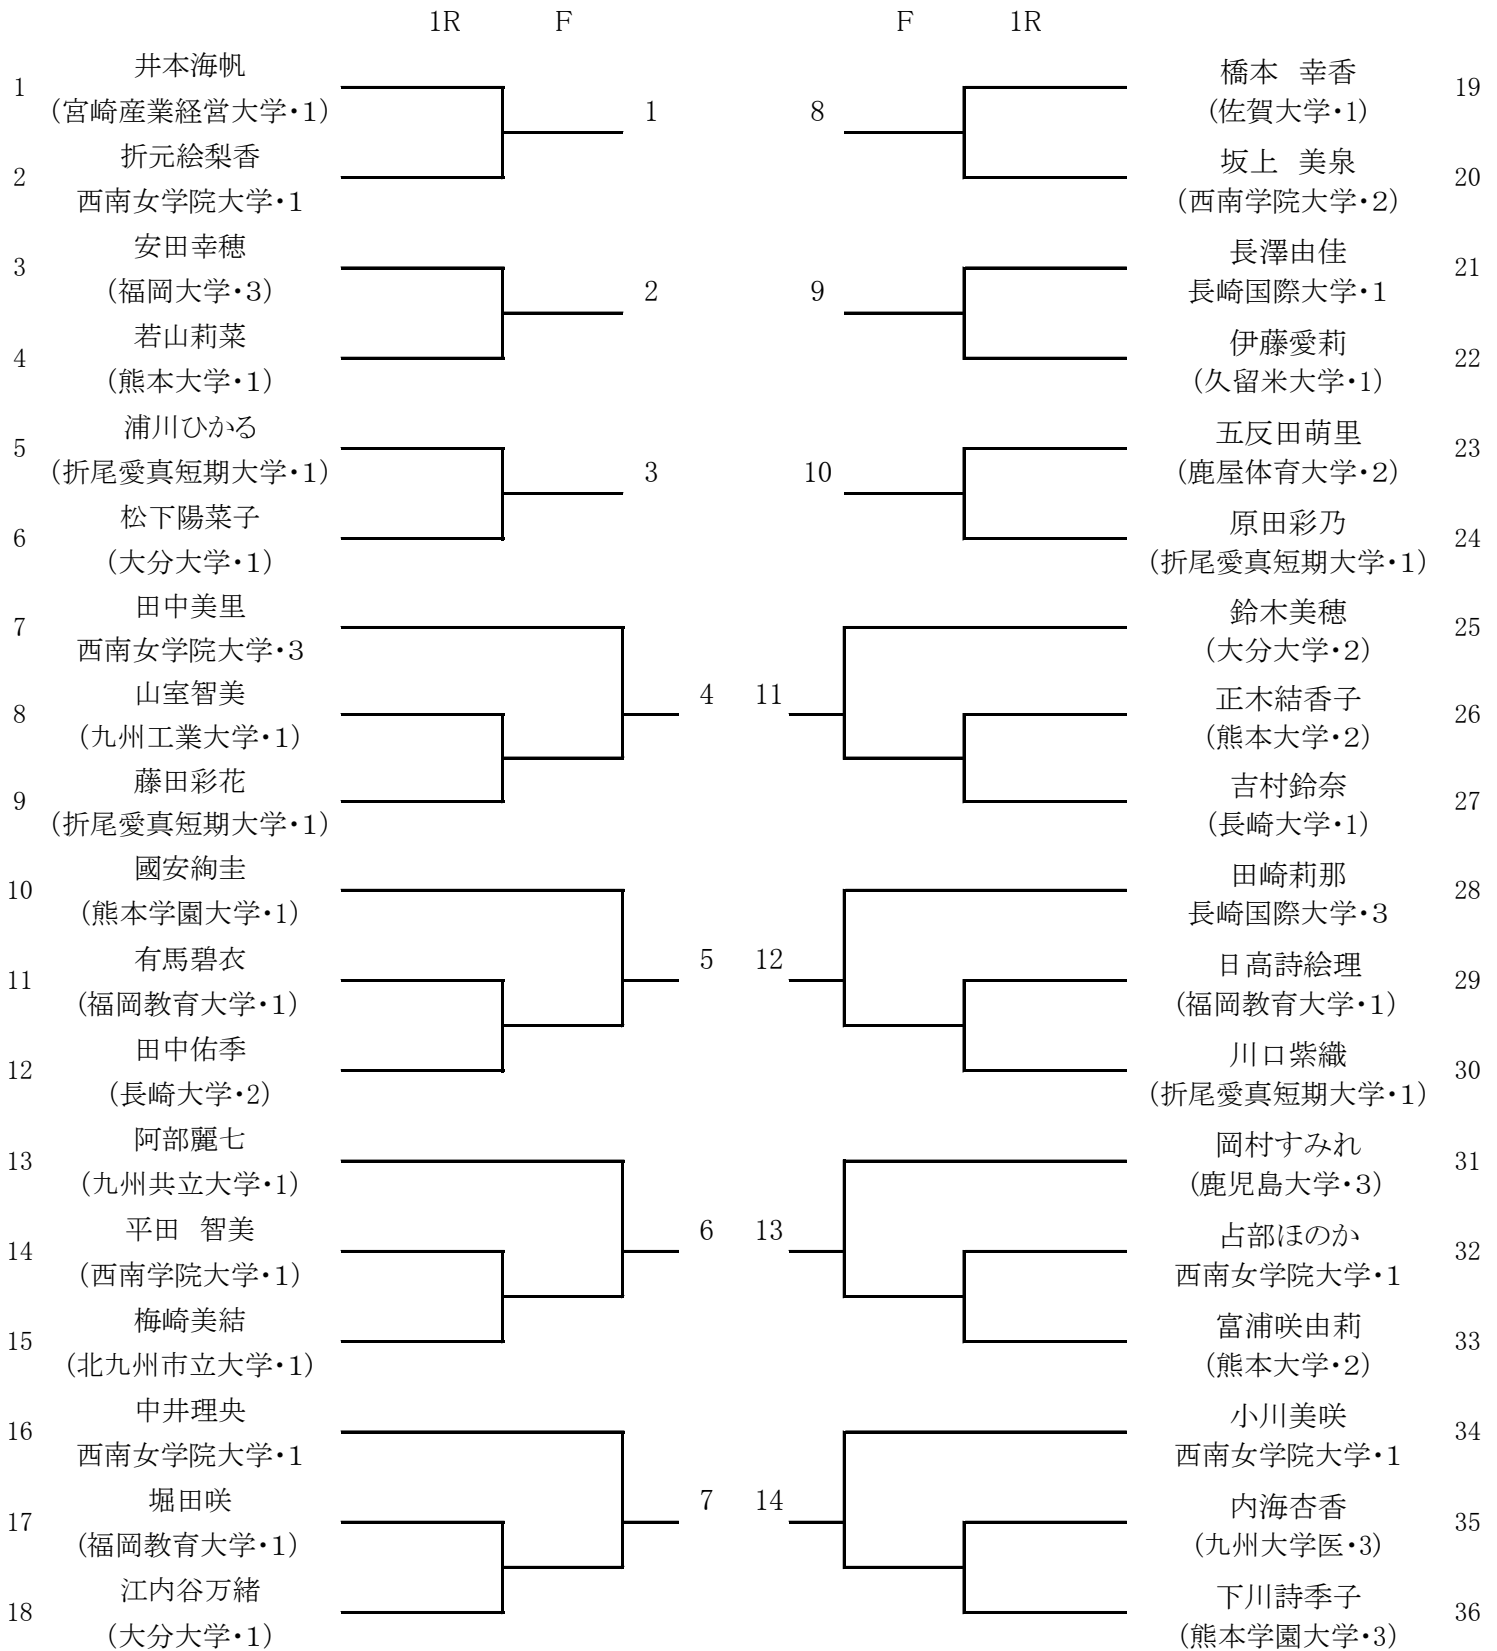

2016年九州学生新進テニストーナメント

2016/3/3~3/6

女子シングルス予選