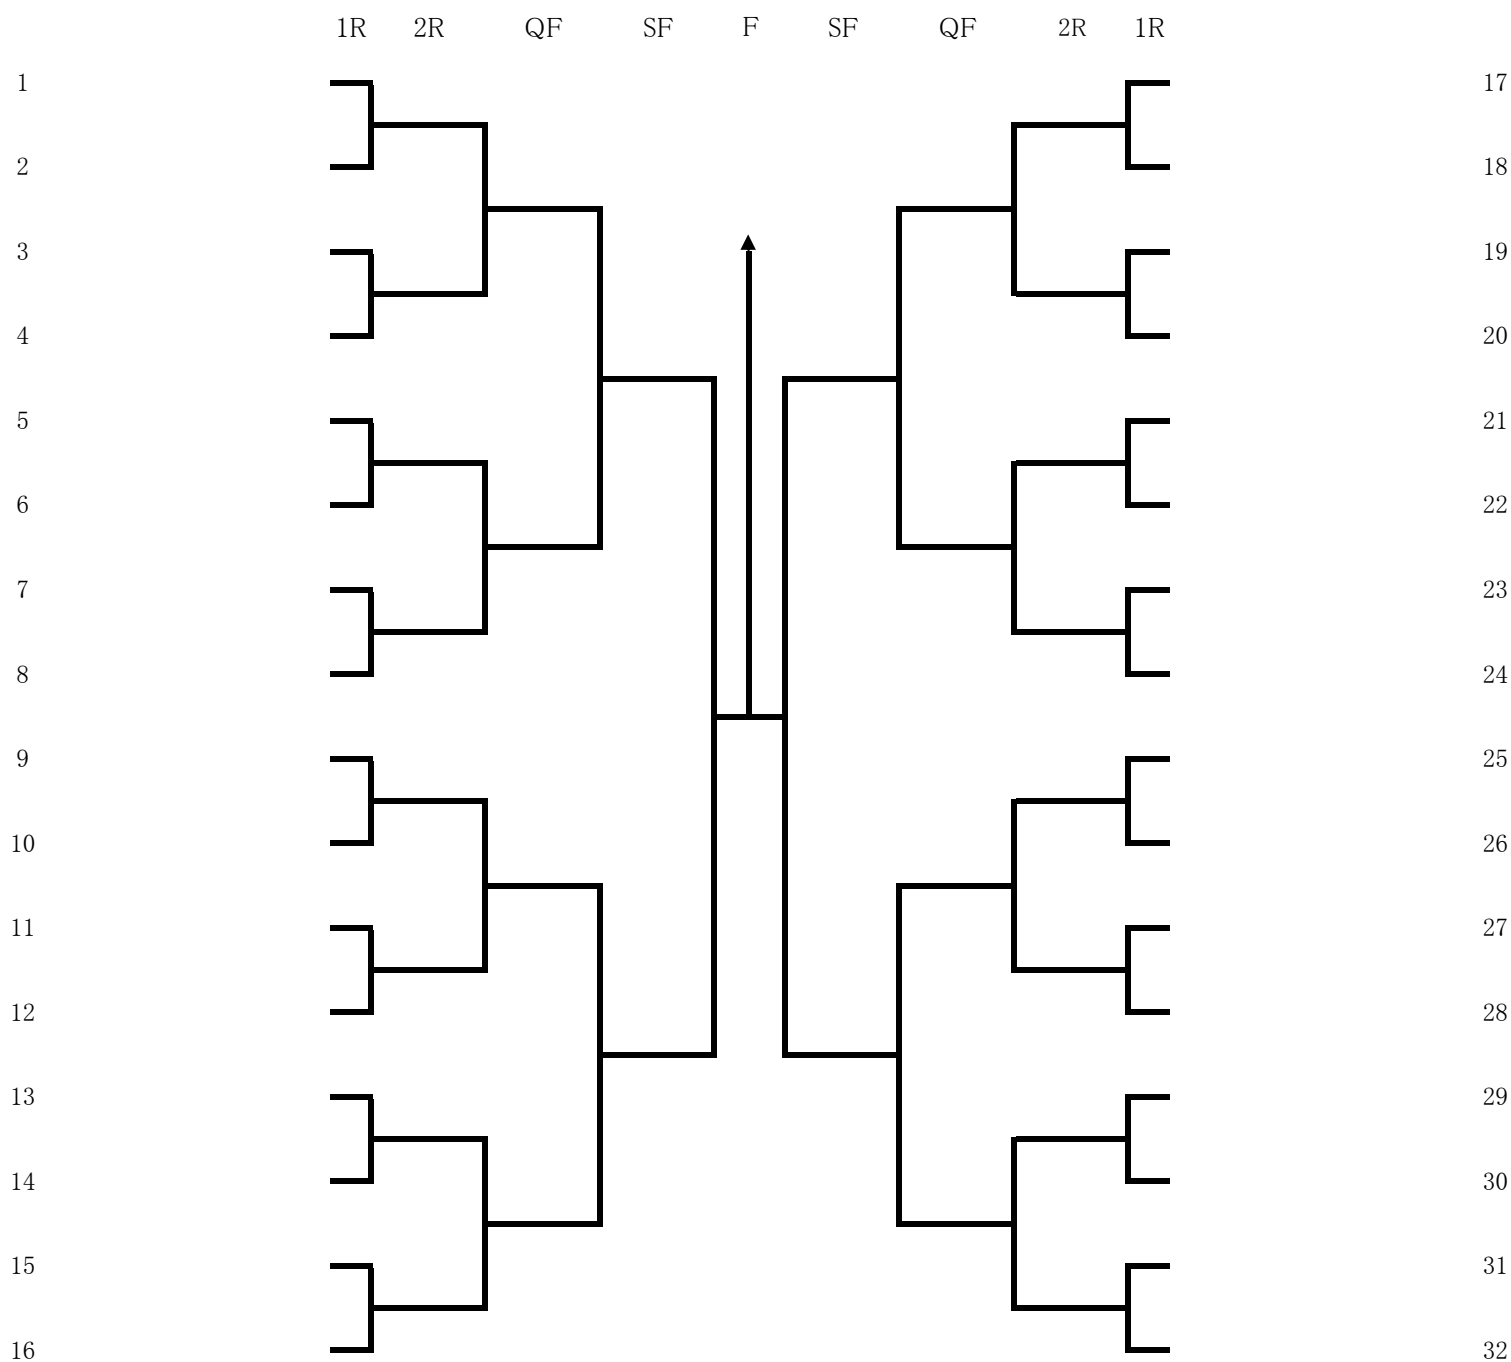

# 2016年九州学生新進テニストーナメント

会場: 春日公園テニスコート

2016/3/8~3/13

## 女子シングルス本戦