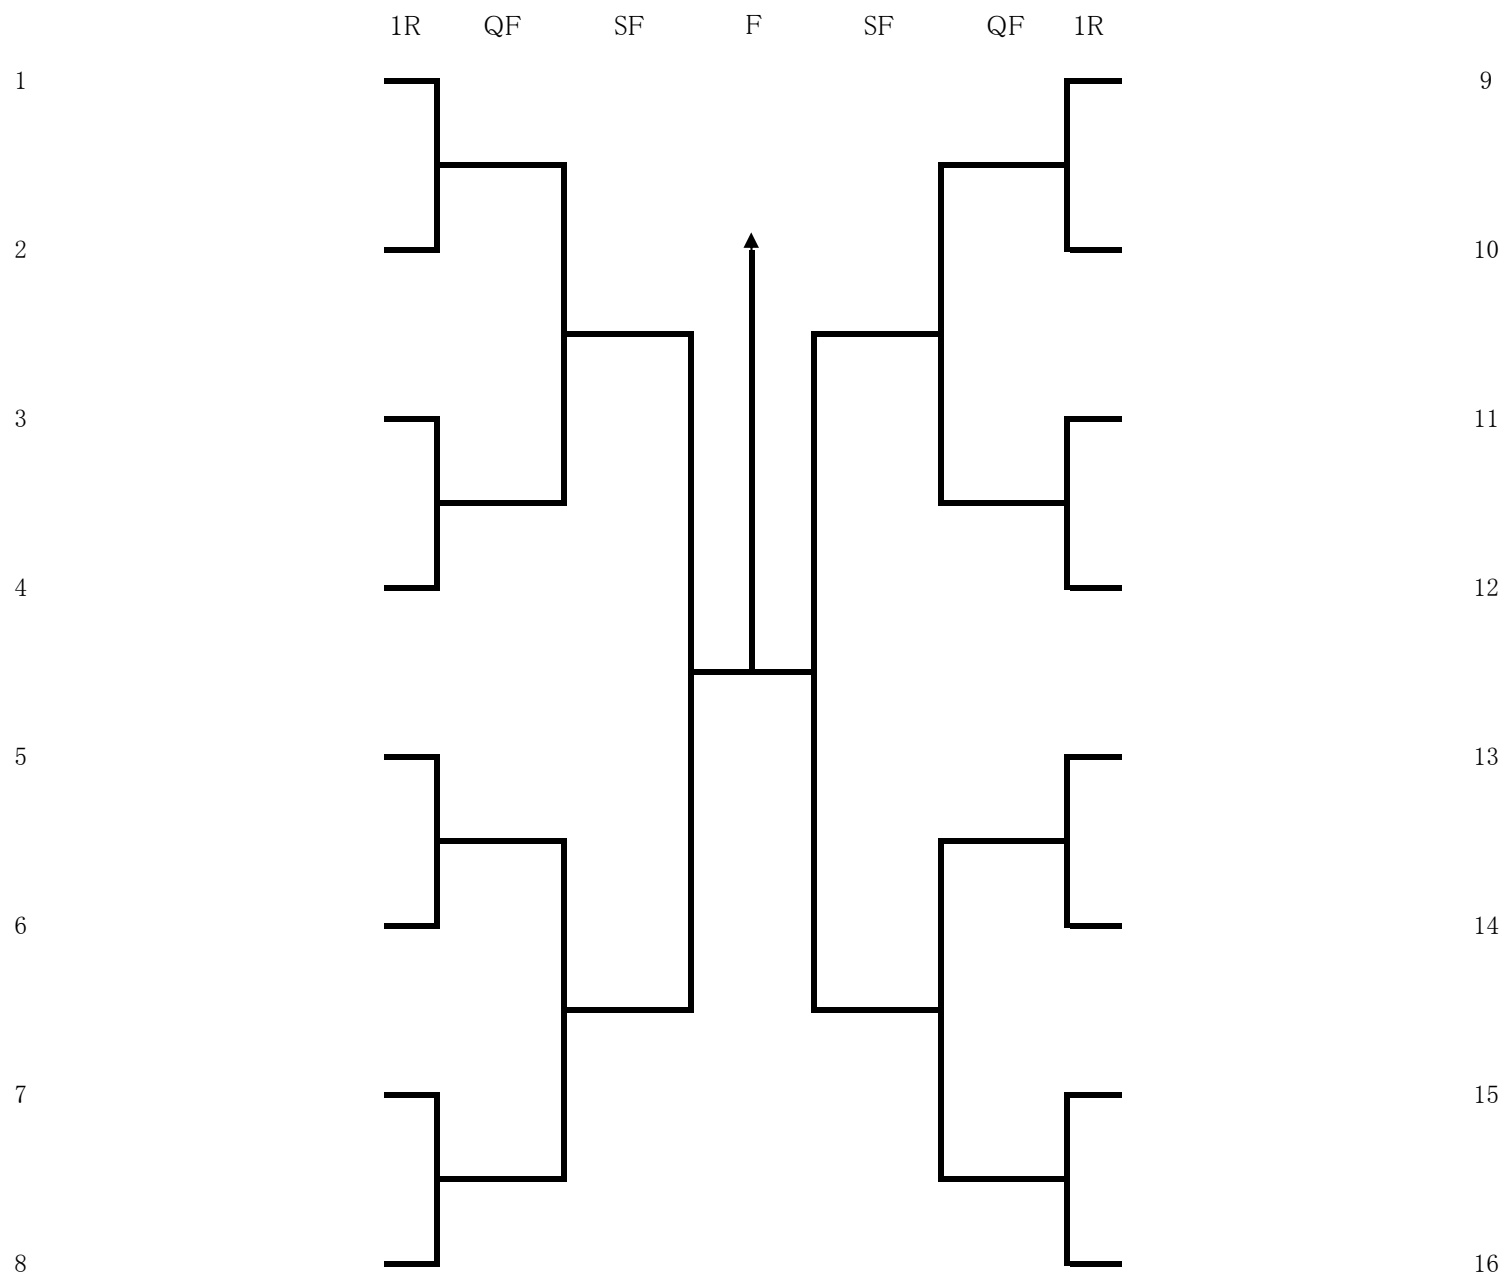

2016年九州学生新進テニストーナメント

会場: 春日公園テニスコート
2016/3/8~3/13

女子ダブルス本戦

<シード順位>

- 1 五反田萌里・長寄晴香 (鹿屋体育大学・2・2)
- 2 前田彩華・平原美咲 (鹿屋体育大学3・1)
- 3 橋川紗也子・吉田ひかり (西南学院大学・1・1)
- 4 中村優里・橋本幸香 (熊本学園大学・1・佐賀大学・1)

2016年九州学生新進テニストーナメント

2016/3/3~3/6

女子ダブルス予選