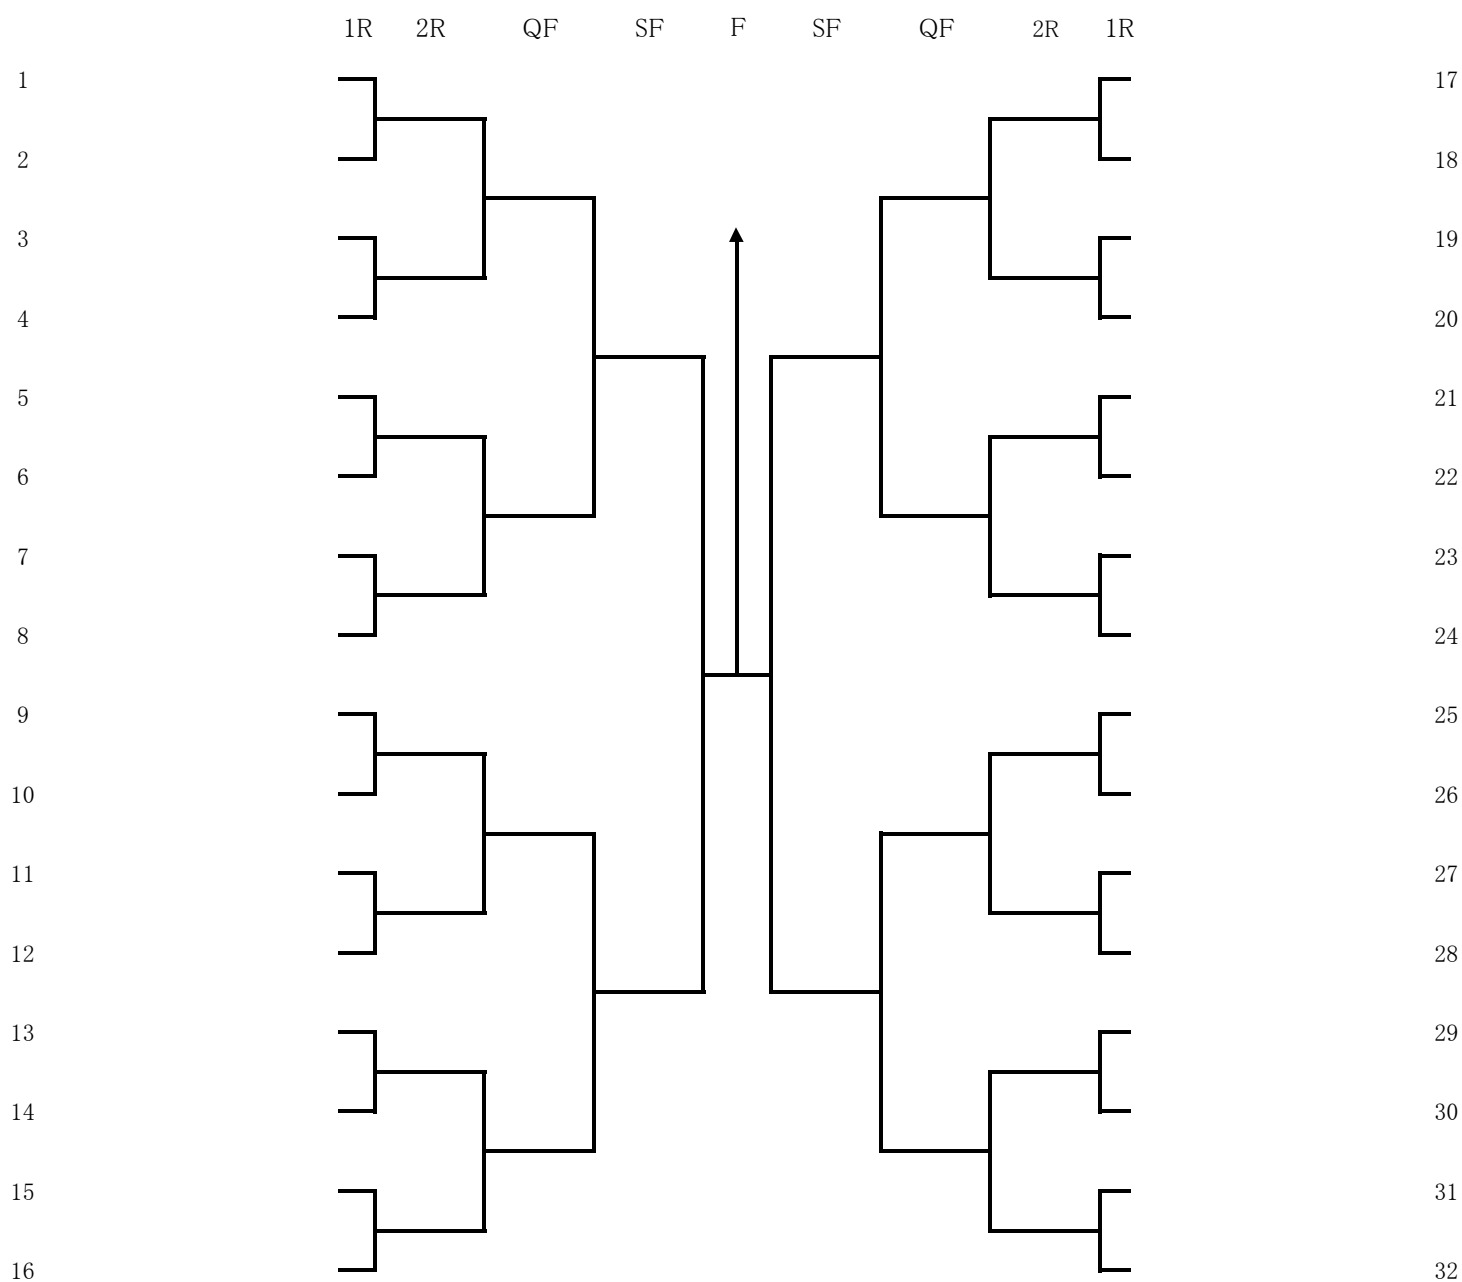

2016年九州学生新進テニストーナメント

会場:春日公園テニスコート
2016/3/8~3/13

男子ダブルス本戦

<シード順位>

- | | |
|------------------------------|--------------------------|
| 1 山崎晃平・成松智貴 (福岡大学・1) | 5 北村翔平・林大地 (鹿屋体育大学・2・1) |
| 2 出水遼磨・二子石哲也 (西南学院大学1・熊本大学3) | 6 笛木理津也・田中亮大 (福岡大学・2) |
| 3 高木隆英・久貝太一 (福岡大学・3) | 7 賀川拓也・上杉旬生 (福岡大学・2・1) |
| 4 森脇亮太・岩永信哉 (鹿屋体育大学・1・1) | 8 首藤伸弥・眞崎冬惟 (九州共立大学・1・1) |

2016年九州学生新進テニストーナメント

2016/3/3~3/6

男子ダブルス予選

2016年九州学生新進テニストーナメント

2016/3/3~3/6

男子ダブルス予選

	1R	2R	F			F	2R	1R		
47	伊藤慎也・大久保輝 (大分大学・長崎大学・1・2)								磯部峻・松尾俊太郎 (福岡大学・3・2)	67
48	源大樹・石木克裕 (九州大学・2・1)								西川 颯帆・井田 悠介 (佐賀大学・1・1)	68
49	草場 裕貴・東 哲典 (佐賀大学・1・1)								末松凌・川越裕天 (北九州市立大学・2・2)	69
50	岩永勝臣・平川聖也 (九州大学医学部1・1)			i	m				北川竜一・佐藤航平 (大分大学・1・1)	70
51	野口修・大野靖敏 (北九州市立大学・2・2)								柴広樹・國吉雄大 (鹿屋体育大学・3・2)	71
52	佐藤健太郎・杉谷和馬 (九州共立大学・2・1)								今村優悟・紀隆貴 (福岡大学・1)	72
53	高山祐輝・大倉克宏 (熊本学園大学・2・2)								早田侑平・田川佑弥 (長崎大学1・1)	73
54	榊原誠史・渡辺裕貴 (大分大学・2・2)			j	n				三角 将広・幸田 昌也 (佐賀大学・2・2)	74
55	雪麟太郎・田中良弥 (熊本大学 2・1)								橋口亮介・伊藤純 (熊本県立大学2・2)	75
56	中原健太・石井明 (長崎国際大学・2・1)								赤司弘実・岩村優太 (久留米大学・2・1)	76
57	佐藤卓哉・吉田大晃 (熊本大学 2・2)								橋本真・内田大喜 (九州産業大学・久留米大学・3・1)	77
58	平野巧海・村田晴海 (九州東海大学・2・1)								旗生幸玄・中嶋晋作 (久留米大学・1・1)	78
59	竹原瑞樹・西中隆志郎 (九州大学・3・3)								木本貴大・山下貴輝 (熊本学園大学・2・1)	79
60	白水真澄・田中誠也 (福岡教育大学・1・1)			k	o				金子亮太・加世堂有 (九州工業大学・2・2)	80
61	松本昂・大津雅広 (九州大学医学部5・5)								和泉貴充・首藤慎ノ介 (福岡教育大学・3・2)	81
62	今平拓郎・酒井優 (熊本大学 3・1)								宮脇勇輔・武藤裕希 (九州産業大学・2・1)	82
63	大鶴亘・川原田元亨 (九州大学医学部4・3)								重富友希・大野堤等 (北九州市立大学・2・1)	83
64	園部晃大・古川健治 (長崎県立大学・1・1)								荒川弘樹・築城聖弥 (久留米大学・2・1)	84
65	木田浩貴・日隈瑞樹 (九州共立大学・2・1)			l	p				上杉一進・斎藤大輝 (大分大学・2・2)	85
66	出口資門・中野拓 (長崎大学2・2)								敷田慎太郎・林駿汰 (熊本大学 1・1)	86

2016年九州学生新進テニストーナメント

2016/3/3~3/6

男子ダブルス予選